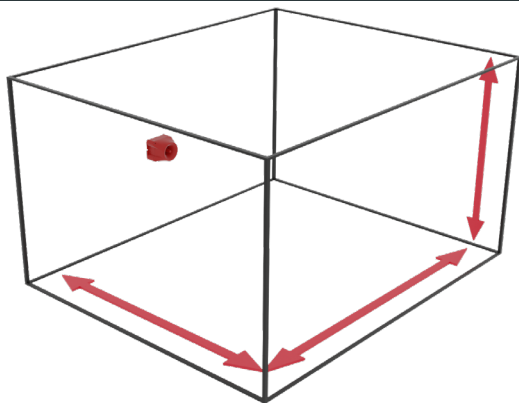

POTENTE E CONVENIENTE

Grazie a una delle migliori capacità di propagazione del suono sul mercato, è necessario installare poche unità per coprire ampie metrature

RESISTE ALLE CONDIZIONI DI LAVORO PIU' DIFFICILI
IP66 | IP69K   -40°C | +60°C

SETUP E MONITORAGGIO VIA APP

Grazie al modulo NFC integrato e all'app dedicata MySirena, è semplice connettere, configurare e effettuare diagnosi alla sirena SE120