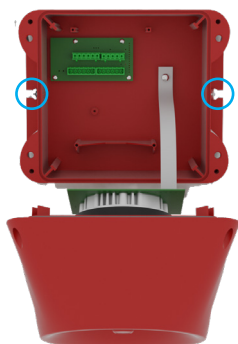

SIRENA

SE120

SIRENA ELETTRONICA

POTENTE E
RESISTENTE

MESSAGGI
PERSONALIZZATI

SEMPLICE DA
PROGRAMMARE E
MANUTENERE

SCOPRI UN NUOVO LIVELLO DI POTENZA DEL SUONO

- ✓ 64 SUONI, FINO A 120dB
- ✓ AVVISI E MESSAGGI VOCALI PERSONALIZZATI
- ✓ IP66 E IP69K
- ✓ APP MYSIRENA PER CONFIGURAZIONE E DIAGNOSTICA VIA NFC
- ✓ SEMPLICE MANUTENZIONE

SE120

UN NUOVO LIVELLO DI POTENZA DEL SUONO

INFINITE POSSIBILITA'

64 suoni integrati fino a 120dB
8 livelli di volume per ciascuno suono
Possibilità di caricare i tuoi suoni registrati grazie alla memoria integrata

SETUP E MONITORAGGIO VIA APP

Grazie al modulo NFC integrato e all'app dedicata MySirena, è semplice connettere, configurare e effettuare diagnosi alla sirena SE120

MONTAGGIO SEMPLIFICATO E MANUTENZIONE IN SICUREZZA

Il montaggio della SE120 richiede l'utilizzo di solamente 2 viti imperdibili. Le operazioni di manutenzione sono sicure grazie al collegamento di sicurezza che impedisce cadute accidentali della parte rimovibile.