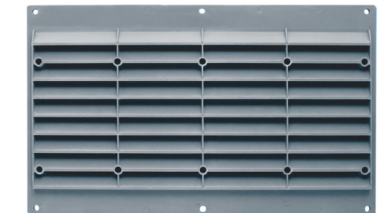

Articolo
S038510W

Serie
GR/2
Griglia in vetroresina
900x540 con rete