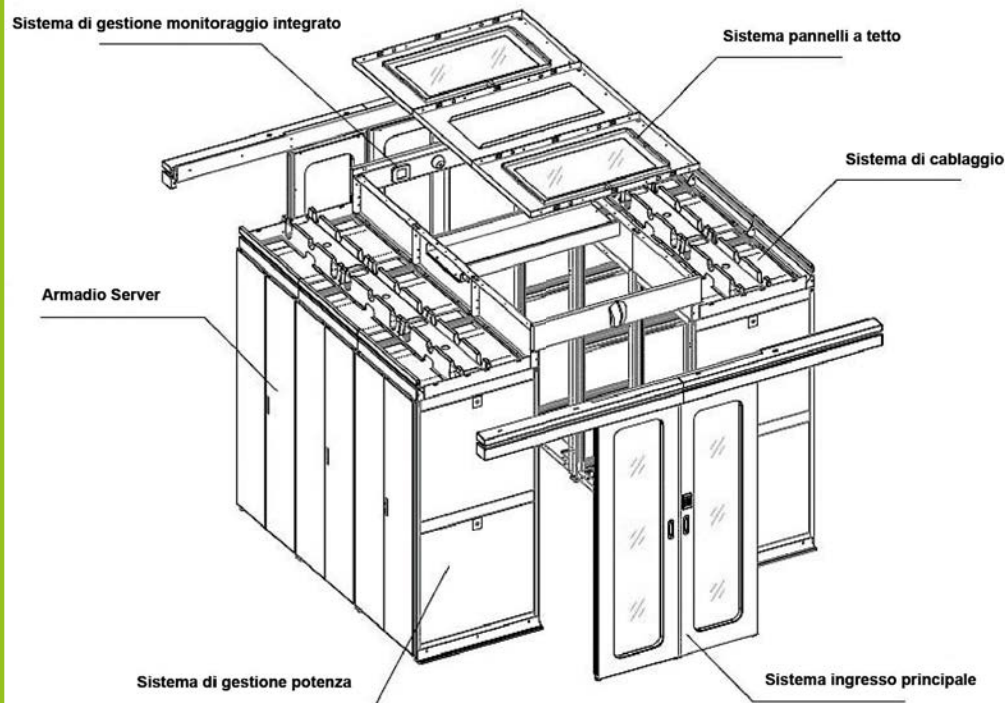

Data Center

Soluzioni per Data Center

Il CED (Centro Elaborazione Dati) è oggi una unità organizzativa che riveste un ruolo di fondamentale importanza in quanto custode di un'infinità di dati e informazioni strategiche per le aziende. Le soluzioni per Data Center si compongono di sistemi modulari che gli utenti possono scegliere secondo le proprie specifiche esigenze.

Tra i sistemi si trovano:

- Armadi Rack: 42/47U, larghezza 600/800mm e profondità 1000/1200 mm, capacità di carico fino a 1500 Kg;
- Sistemi di alimentazione;
- Sistemi di condizionamento a struttura modulare e sistemi di raffreddamento ad espansione diretta
- Sistemi di apertura e chiusura porte automatizzati a doppia sezione con vari livelli di controllo di accesso