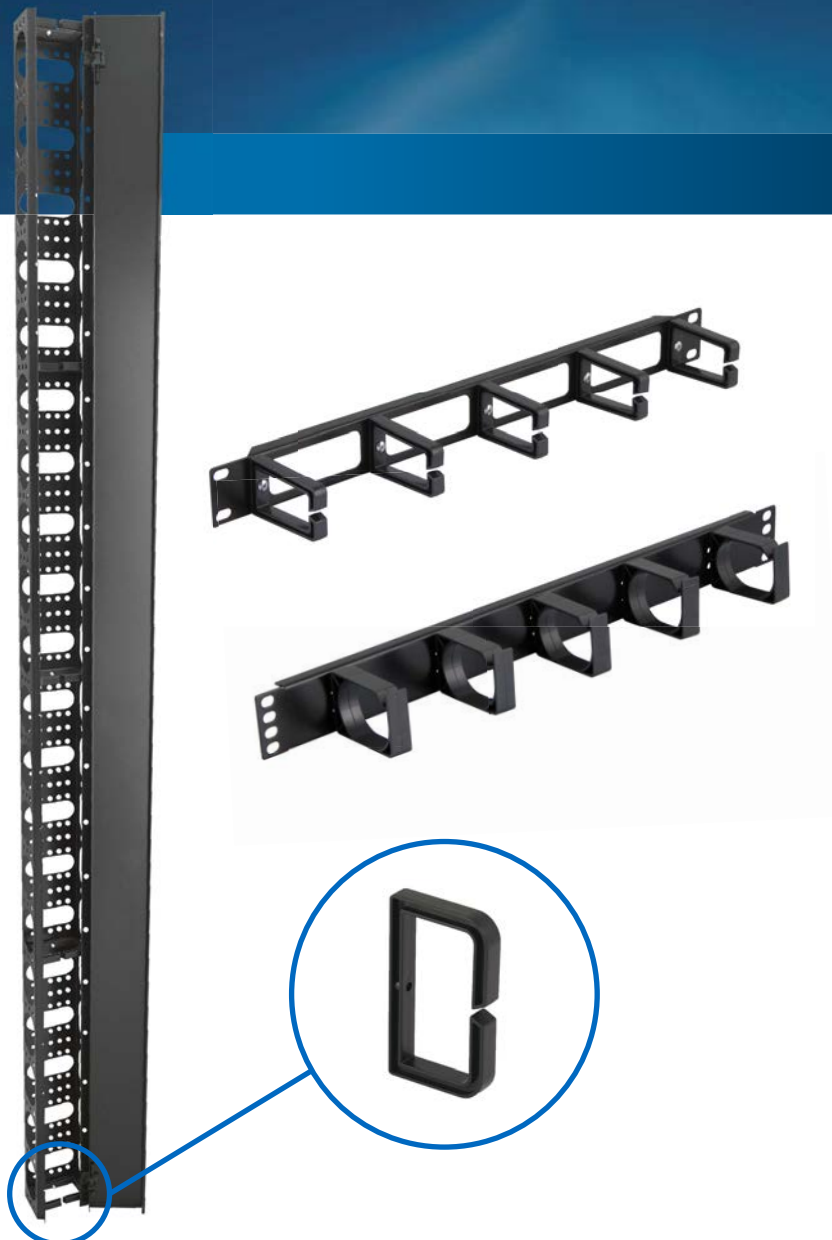

Singoli punti di messa a terra su tutta la struttura.

- Porta anteriore reversibile dx/sx
- N.2 montanti regolabili
- Struttura robusta e resistente ad un carico statico massimo di 60Kg.
- Materiale: acciaio laminato a freddo
- Passaggio cavi sul coperchio e sul fondo
- Ventilazione prevista sul coperchio e sul fondo
- Pannelli laterali removibili per un facile allestimento

LxPxH: 434x466x134 mm

Carico statico: 35 kg

Pannelli ciechi:

1 Unità

3 Unità

Acciaio laminato a freddo, verniciatura con polveri epossidiche

Accessori

Passapermute - Codici da pag. 25 a 26