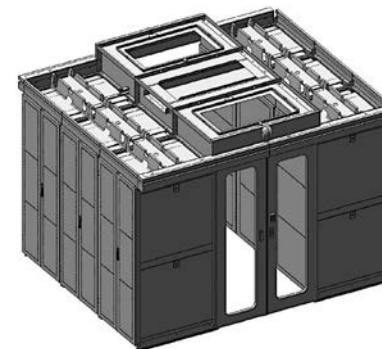

Data Center

Soluzioni per Data Center

Il CED (Centro Elaborazione Dati) è oggi una unità organizzativa che riveste un ruolo di fondamentale importanza in quanto custode di un'infinità di dati e informazioni strategiche per le aziende. Le soluzioni per Data Center si compongono di sistemi modulari che gli utenti possono scegliere secondo le proprie specifiche esigenze.

Tra i sistemi si trovano:

- Armadi Rack: 42/47U, larghezza 600/800mm e profondità 1000/1200 mm, capacità di carico fino a 1500 Kg;
- Sistemi di alimentazione;
- Sistemi di condizionamento a struttura modulare e sistemi di raffreddamento ad espansione diretta
- Sistemi di apertura e chiusura porte automatizzati a doppia sezione con vari livelli di controllo di accesso