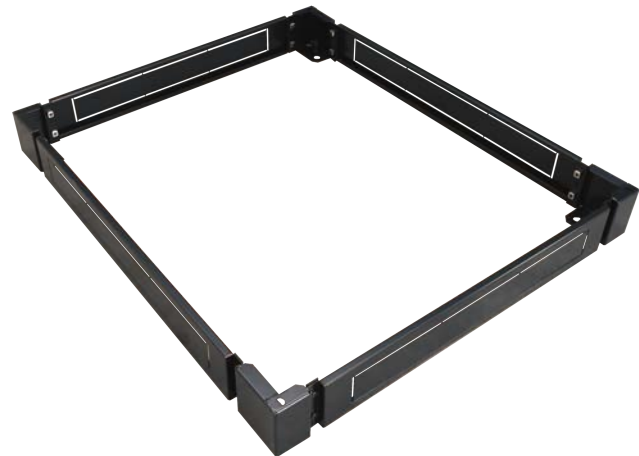

Acciaio laminato a freddo, verniciatura con polveri epossidiche

Accessori

Basamenti e ruote - Codici da pag. 26 a 27

Basamenti S-08:

L: 600/800 mm

P: 600/800/1000/1200 mm

Flange removibili sui 4 lati

Carico statico: incrementato fino a 1000 kg