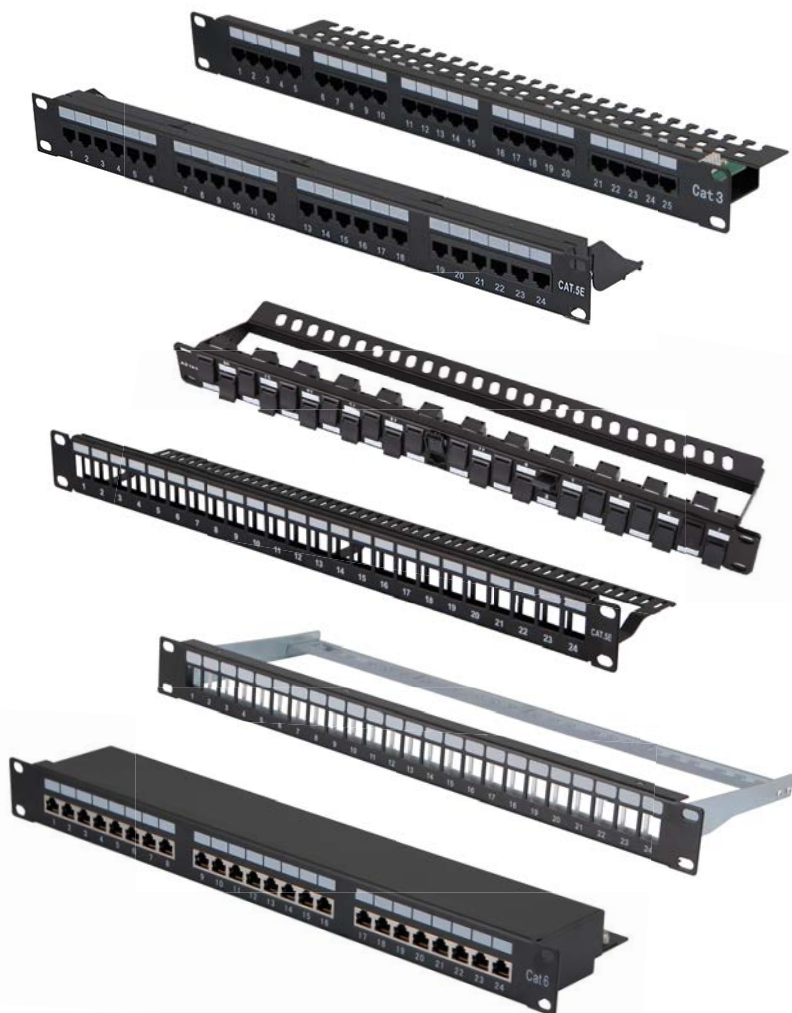

CAT6 U/UTP

Cablaggio Rame

Pannelli di permutazione - Codici pag. 25

PANNELLO DI PERMUTAZIONE CAT3 PER FONIA:

25 porte RJ45

CAT3

Terminazioni: LSA IDC

19", 1 Unità